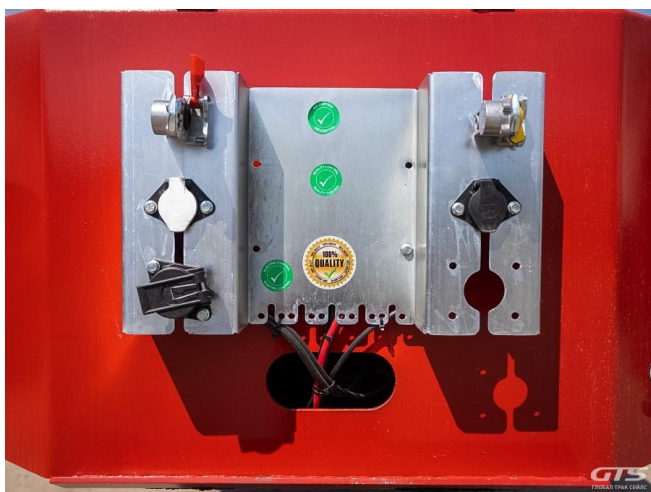

Низкорамный полуприцеп-трал

Sinanli ST4FLF

Основные характеристики

Склад: Санкт-Петербург	Количество осей: 4
Марка осей: Osman Кос	Тормоза: Барабанные
Запасное колесо	Новые колеса
Подъемная ось	Без пробега по РФ
ABS	Тип: Низкорамный
Пневматическая подвеска	Рама: Нераздвижная
Аппарели: гидро 10°	Кредит или лизинг в день обращения

Техническое описание

Изготовитель: Турция
Разрешенная максимальная масса, кг: 60 000
Масса без нагрузки, кг: 10 000
Грузоподъемность, кг: 50 000
Оси: Osman Кос
Тип тормозов: Барабанные (Wabco EBS)
Подвеска: Пневматическая

Дополнительная информация

Низкорамный полуприцеп-трал Sinanli
Количество осей: 4
Высококачественное шасси из высокопрочной стали
Цена указана с НДС

Размеры:

- Длина площадки, мм: 10 500
- Погрузочная высота, мм: 900