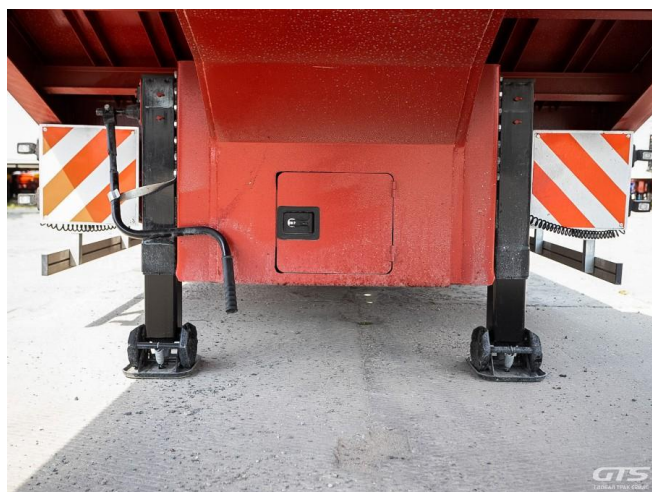

Низкорамный полуприцеп-трал

Sinanli ST4FLF

Основные характеристики

Склад: Санкт-Петербург	Количество осей: 4
Марка осей: Osman Кос	Тормоза: Барабанные
Запасное колесо	Новые колеса
Подъемная ось	Без пробега по РФ
ABS	Тип: Низкорамный
Пневматическая подвеска	Рама: Нераздвижная
Аппарели: гидро 10°	Кредит или лизинг в день обращения

Техническое описание

Изготовитель: Турция
Разрешенная максимальная масса, кг: 60 000
Масса без нагрузки, кг: 10 000
Грузоподъемность, кг: 50 000
Оси: Osman Кос
Тип тормозов: Барабанные (Wabco EBS)
Подвеска: Пневматическая

Дополнительная информация

Низкорамный полуприцеп-трал Sinanli
Количество осей: 4
Высококачественное шасси из высокопрочной стали
Цена указана с НДС

Размеры:

- Длина площадки, мм: 10 500
- Погрузочная высота, мм: 900